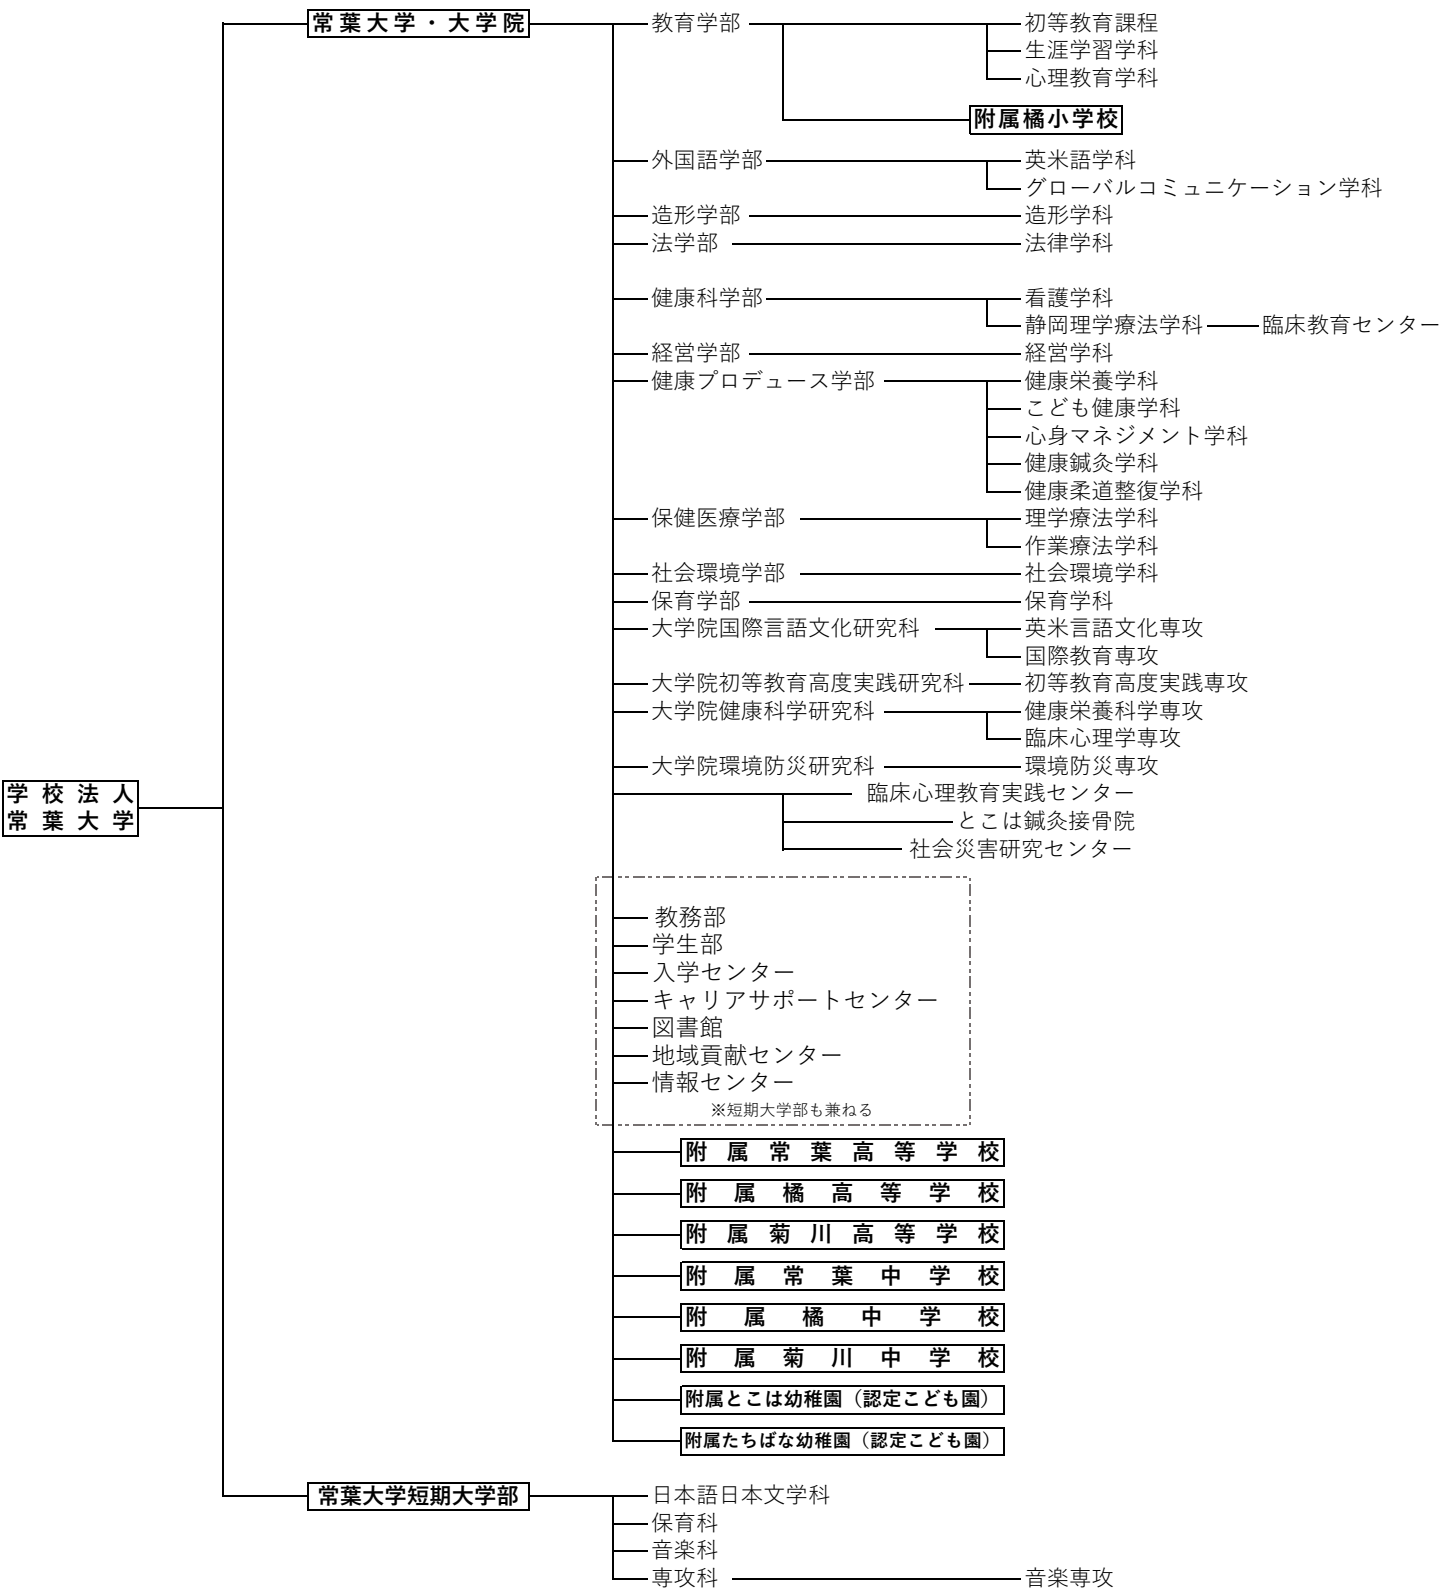

教学組織図 (令和4年4月1日現在)

学校法人
常葉大学

※短期大学部も兼ねる